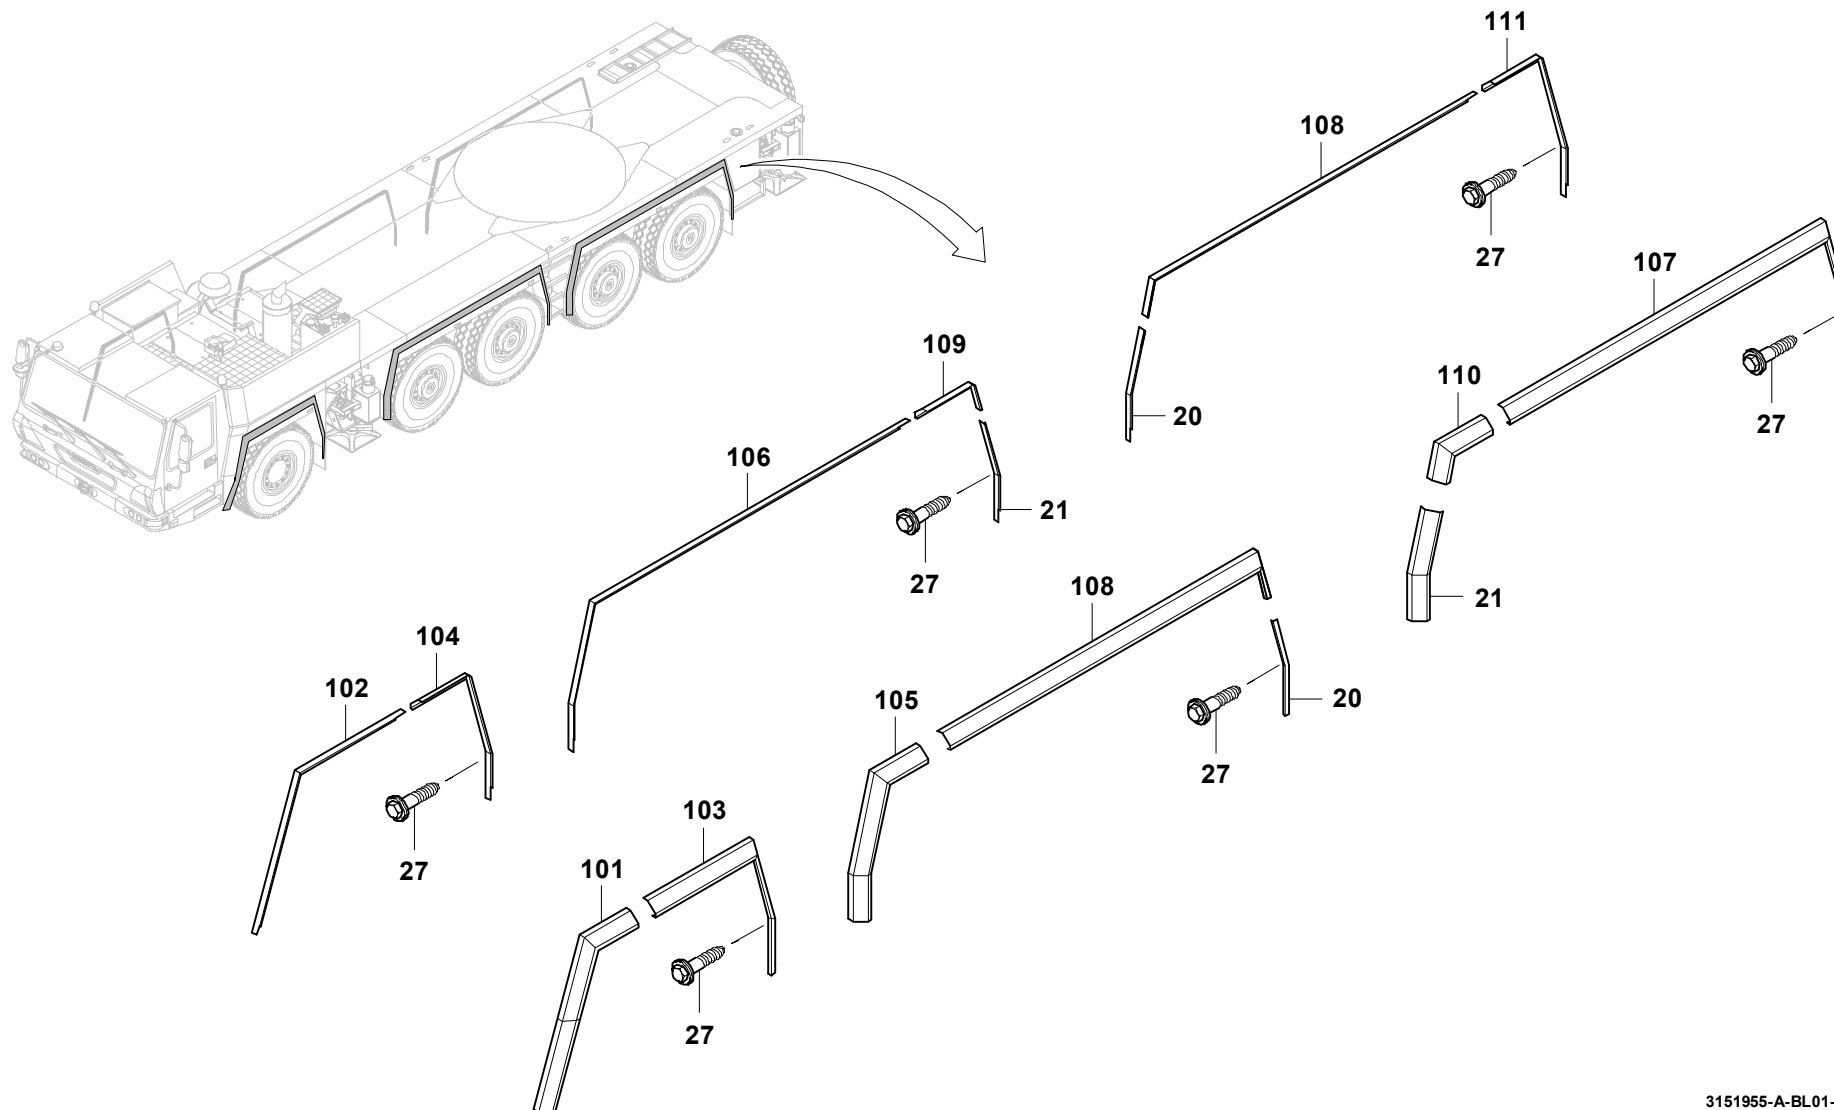

GROVE

SPRITZSCHUTZ 20,5" BEREIFUNG
 SPLASH GUARD 20,5" SET OF TIRES

BILDТАFЕL
 PICTORIAL DISPLAY

GMK 5220
 BE 505
 G 034

01.09

3151955-ETL A

1/1

3151955-A-BL01-0109-522M